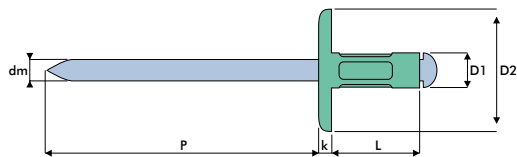

# Q-MULTIGRIP STANDARD

Body: **Aluminium**  
Stem: **Steel**  
Extra large head

Hülse: **Aluminium**  
Dorn: **Stahl**  
Extra Großkopf

Cuerpo: **Aluminio**  
Vástago: **Acero**  
Remache cabeza extra ancha

D1	L	 min - max	 mm	D2	k max.	dm ref.	p min.	 [N]	 [N]	code
	mm	mm	mm	mm	mm	mm	mm	[N]	[N]	
<b>4.8</b>	<b>10.0</b>	1.6 - 6.4	4.9 - 5.0	<b>16.0</b>	1.8	2.63	28	2350	1500	<b>15AS34810</b>
	<b>12.0</b>	4.0 - 9.5								<b>15AS34812</b>
	<b>15.0</b>	4.8 - 11.0								<b>15AS34815</b>
	<b>17.0</b>	6.4 - 12.7								<b>15AS34817</b>
	<b>20.0</b>	10.0 - 16.0								<b>15AS34820</b>
	<b>24.0</b>	12.7 - 19.8								<b>15AS34824</b>