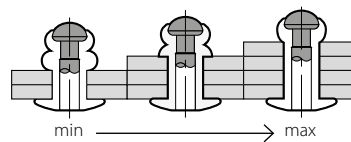

# Q-MULTIGRIP STANDARD

Body: **Aluminium**  
Stem: **Steel**  
Extra large head

Hülse: **Aluminium**  
Dorn: **Stahl**  
Extra Großkopf

Cuerpo: **Aluminio**  
Vástago: **Acero**  
Remache cabeza extra ancha

D1	L	 min - max	 mm	D2	k max.	dm ref.	p min.	 [N]	 [N]	code
	mm	mm	mm	mm	mm	mm	mm	[N]	[N]	
<b>4.8</b>	<b>10.0</b>	1.6 - 6.4	4.9 - 5.0	<b>16.0</b>	1.8	2.63	28	2350	1500	<b>15AS34810</b>
	<b>12.0</b>	4.0 - 9.5								<b>15AS34812</b>
	<b>15.0</b>	4.8 - 11.0								<b>15AS34815</b>
	<b>17.0</b>	6.4 - 12.7								<b>15AS34817</b>
	<b>20.0</b>	10.0 - 16.0								<b>15AS34820</b>
	<b>24.0</b>	12.7 - 19.8								<b>15AS34824</b>