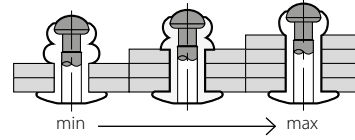

Q-MULTIGRIP STANDARD

Body: **Aluminium**
Stem: **Stainless Steel A2**
Dome head

Hülse: **Aluminium**
Dorn: **Edelstahl A2**
Flachrundkopf

Cuerpo: **Aluminio**
Vástago: **Inox A2**
Remache alomada

D1	L	 min - max	 mm	D2	k max.	dm ref.	p min.	 [N]	 [N]	code
mm	mm	mm	mm	mm	mm	mm	mm	[N]	[N]	
3.0	8.0	0.8 - 4.3	3.1 - 3.2	6.3	1.0	1.70	26	550	400	15AX13008
	9.5	2.0 - 6.5								15AX13009
	12.5	5.0 - 9.5								15AX13012
3.2	8.0	0.8 - 4.8	3.3 - 3.4	6.3	1.0	1.75	26	700	500	15AX13208
	9.5	1.2 - 6.4								15AX13209
	11.0	4.0 - 7.9								15AX13211
	12.7	5.5 - 9.5								15AX13212
4.0	9.5	1.2 - 6.4	4.1 - 4.2	8.0	1.3	2.15	27	1200	850	15AX14009
	12.7	4.0 - 9.5								15AX14012
	17.0	6.4 - 12.7								15AX14017
4.8	10.0	1.6 - 6.4	4.9 - 5.0	9.6	1.5	2.63	28	1700	1200	15AX14810
	12.0	4.0 - 9.5								15AX14812
	15.0	4.8 - 11.0								15AX14815
	17.0	6.4 - 12.7								15AX14817
	20.0	10.0 - 16.0								15AX14820
	24.0	12.7 - 19.8								15AX14824