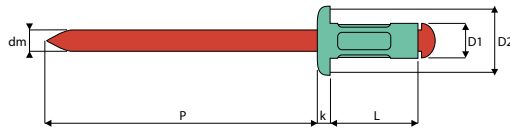

Q-MULTIGRIP STANDARD

Body: **Aluminium**
Stem: **Stainless Steel A2**
Dome head

Hülse: **Aluminium**
Dorn: **Edelstahl A2**
Flachrundkopf

Cuerpo: **Aluminio**
Vástago: **Inox A2**
Remache alomada

D1	L	 min - max	 mm	D2	k max.	dm ref.	p min.	 [N]	 [N]	code
mm	mm	mm	mm	mm	mm	mm	mm	[N]	[N]	
3.0	8.0	0.8 - 4.3	3.1 - 3.2	6.3	1.0	1.70	26	550	400	15AX13008
	9.5	2.0 - 6.5								15AX13009
	12.5	5.0 - 9.5								15AX13012
3.2	8.0	0.8 - 4.8	3.3 - 3.4	6.3	1.0	1.75	26	700	500	15AX13208
	9.5	1.2 - 6.4								15AX13209
	11.0	4.0 - 7.9								15AX13211
	12.7	5.5 - 9.5								15AX13212
4.0	9.5	1.2 - 6.4	4.1 - 4.2	8.0	1.3	2.15	27	1200	850	15AX14009
	12.7	4.0 - 9.5								15AX14012
	17.0	6.4 - 12.7								15AX14017
4.8	10.0	1.6 - 6.4	4.9 - 5.0	9.6	1.5	2.63	28	1700	1200	15AX14810
	12.0	4.0 - 9.5								15AX14812
	15.0	4.8 - 11.0								15AX14815
	17.0	6.4 - 12.7								15AX14817
	20.0	10.0 - 16.0								15AX14820
	24.0	12.7 - 19.8								15AX14824