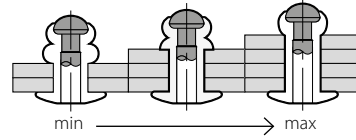

Q-MULTIGRIP STANDARD

Body: **Aluminium**
Stem: **Stainless Steel A2**
Large head

Hülse: **Aluminium**
Dorn: **Edelstahl A2**
Großkopf

Cuerpo: **Aluminio**
Vástago: **Inox A2**
Remache cabeza ancha

D1	L	 min - max	 mm	D2	k max.	dm ref.	p min.	 [N]	 [N]	code
mm	mm	mm	mm	mm	mm	mm	mm	[N]	[N]	
3.2	8.0	0.8 - 4.8	3.3 - 3.4	9.5	1.2	1.75	26	700	500	15AX23208
	9.5	1.2 - 6.4	15AX23209							
	12.5	5.5 - 9.5	15AX23212							
	16.0	8.5 - 13.0	15AX23216							
4.0	9.5	1.2 - 6.4	4.1 - 4.2	12.0	1.5	2.15	27	1200	850	15AX24009
	12.0	2.5 - 7.5	15AX24012							
	17.0	6.4 - 12.7	15AX24017							
	20.0	11.5 - 16.5	15AX24020							
4.8	10.0	1.6 - 6.4	4.9 - 5.0	14.0	1.6	2.63	28	1700	1200	15AX24810
	12.0	4.0 - 9.5	15AX24812							
	15.0	4.8 - 11.0	15AX24815							
	17.0	6.4 - 12.7	15AX24817							
	20.0	10.0 - 16.0	15AX24820							