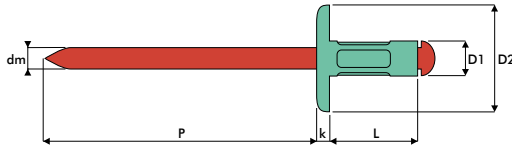

Q-MULTIGRIP STANDARD

Body: **Aluminium**
Stem: **Stainless Steel A2**
Large head

Hülse: **Aluminium**
Dorn: **Edelstahl A2**
Großkopf

Cuerpo: **Aluminio**
Vástago: **Inox A2**
Remache cabeza ancha

D1	L	 min - max	 mm	D2	k max.	dm ref.	p min.	 [N]	 [N]	code
mm	mm	mm	mm	mm	mm	mm	mm	[N]	[N]	
3.2	8.0	0.8 - 4.8	3.3 - 3.4	9.5	1.2	1.75	26	700	500	15AX23208
	9.5	1.2 - 6.4	15AX23209							
	12.5	5.5 - 9.5	15AX23212							
	16.0	8.5 - 13.0	15AX23216							
4.0	9.5	1.2 - 6.4	4.1 - 4.2	12.0	1.5	2.15	27	1200	850	15AX24009
	12.0	2.5 - 7.5	15AX24012							
	17.0	6.4 - 12.7	15AX24017							
	20.0	11.5 - 16.5	15AX24020							
4.8	10.0	1.6 - 6.4	4.9 - 5.0	14.0	1.6	2.63	28	1700	1200	15AX24810
	12.0	4.0 - 9.5	15AX24812							
	15.0	4.8 - 11.0	15AX24815							
	17.0	6.4 - 12.7	15AX24817							
	20.0	10.0 - 16.0	15AX24820							