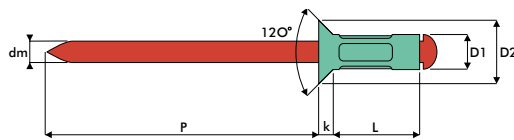

Q-MULTIGRIP STANDARD

Body: **Aluminium**
Stem: **Stainless Steel A2**
Extra large head

Hülse: **Aluminium**
Dorn: **Edelstahl A2**
Extra Großkopf

Cuerpo: **Aluminio**
Vástago: **Inox A2**
Remache cabeza extra ancha

D1	L	 min - max		D2	k max.	dm ref.	p min.	 [N]	 [N]	code
mm	mm	mm	mm	mm	mm	mm	mm	[N]	[N]	
4.8	10.0	1.6 - 6.4	4.9 - 5.0	16.0	1.8	2.63	28	1700	1200	15AX34810
	12.0	4.0 - 9.5								15AX34812
	15.0	4.8 - 11.0								15AX34815
	17.0	6.4 - 12.7								15AX34817
	20.0	10.0 - 16.0								15AX34820
24.0	12.7 - 19.5								15AX34824	

Body: **Aluminium**
Stem: **Stainless Steel A2**
Countersunk head

Hülse: **Aluminium**
Dorn: **Edelstahl A2**
Senkkopf

Cuerpo: **Aluminio**
Vástago: **Inox A2**
Remache avellanada

D1	L	 min - max		D2	k max.	dm ref.	p min.	 [N]	 [N]	code
mm	mm	mm	mm	mm	mm	mm	mm	[N]	[N]	
3.2	8.0	1.5 - 5.0	3.3 - 3.4	6.0	1.0	1.75	26	700	500	15AX43208
	9.5	2.4 - 6.3								15AX43209
	12.5	4.0 - 7.9								15AX43212
4.0	9.5	2.8 - 6.8	4.1 - 4.2	7.5	1.3	2.15	27	1200	850	15AX44009
	11.0	3.0 - 8.0								15AX44011
	12.5	4.0 - 9.5								15AX44012
	17.0	6.4 - 12.7								15AX44017
4.8	10.0	1.6 - 5.0	4.9 - 5.0	9.0	1.5	2.63	28	2230	1690	15AX44810
	12.0	3.2 - 7.9								15AX44812
	15.0	6.0 - 11.0								15AX44815
	17.0	6.4 - 12.7								15AX44816
	20.0	10.0 - 15.0								15AX44820