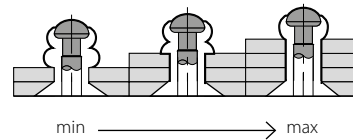

Q-MULTIGRIP STANDARD

Body: **Aluminium**
Stem: **Stainless Steel A2**
Extra large head

Hülse: **Aluminium**
Dorn: **Edelstahl A2**
Extra Großkopf

Cuerpo: **Aluminio**
Vástago: **Inox A2**
Remache cabeza extra ancha

D1	L	 min - max		D2	k max.	dm ref.	p min.	 [N]	 [N]	code
mm	mm	mm	mm	mm	mm	mm	mm	[N]	[N]	
4.8	10.0	1.6 - 6.4	4.9 - 5.0	16.0	1.8	2.63	28	1700	1200	15AX34810
	12.0	4.0 - 9.5								15AX34812
	15.0	4.8 - 11.0								15AX34815
	17.0	6.4 - 12.7								15AX34817
	20.0	10.0 - 16.0								15AX34820
24.0	12.7 - 19.5								15AX34824	

Body: **Aluminium**
Stem: **Stainless Steel A2**
Countersunk head

Hülse: **Aluminium**
Dorn: **Edelstahl A2**
Senkkopf

Cuerpo: **Aluminio**
Vástago: **Inox A2**
Remache avellanada

D1	L	 min - max		D2	k max.	dm ref.	p min.	 [N]	 [N]	code
mm	mm	mm	mm	mm	mm	mm	mm	[N]	[N]	
3.2	8.0	1.5 - 5.0	3.3 - 3.4	6.0	1.0	1.75	26	700	500	15AX43208
	9.5	2.4 - 6.3								15AX43209
	12.5	4.0 - 7.9								15AX43212
4.0	9.5	2.8 - 6.8	4.1 - 4.2	7.5	1.3	2.15	27	1200	850	15AX44009
	11.0	3.0 - 8.0								15AX44011
	12.5	4.0 - 9.5								15AX44012
	17.0	6.4 - 12.7								15AX44017
4.8	10.0	1.6 - 5.0	4.9 - 5.0	9.0	1.5	2.63	28	2230	1690	15AX44810
	12.0	3.2 - 7.9								15AX44812
	15.0	6.0 - 11.0								15AX44815
	17.0	6.4 - 12.7								15AX44816
	20.0	10.0 - 15.0								15AX44820