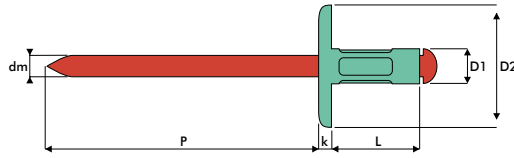

Q-MULTIGRIP STANDARD

Body: **Aluminium**
Stem: **Stainless Steel A2**
Extra large head

Hülse: **Aluminium**
Dorn: **Edelstahl A2**
Extra Großkopf

Cuerpo: **Aluminio**
Vástago: **Inox A2**
Remache cabeza extra ancha

D1	L	 min - max		D2	k max.	dm ref.	p min.	 [N]	 [N]	code
mm	mm	mm	mm	mm	mm	mm	mm	[N]	[N]	
4.8	10.0	1.6 - 6.4	4.9 - 5.0	16.0	1.8	2.63	28	1700	1200	15AX34810
	12.0	4.0 - 9.5								15AX34812
	15.0	4.8 - 11.0								15AX34815
	17.0	6.4 - 12.7								15AX34817
	20.0	10.0 - 16.0								15AX34820
24.0	12.7 - 19.5								15AX34824	

Body: **Aluminium**
Stem: **Stainless Steel A2**
Countersunk head

Hülse: **Aluminium**
Dorn: **Edelstahl A2**
Senkkopf

Cuerpo: **Aluminio**
Vástago: **Inox A2**
Remache avellanada

D1	L	 min - max		D2	k max.	dm ref.	p min.	 [N]	 [N]	code
mm	mm	mm	mm	mm	mm	mm	mm	[N]	[N]	
3.2	8.0	1.5 - 5.0	3.3 - 3.4	6.0	1.0	1.75	26	700	500	15AX43208
	9.5	2.4 - 6.3								15AX43209
	12.5	4.0 - 7.9								15AX43212
4.0	9.5	2.8 - 6.8	4.1 - 4.2	7.5	1.3	2.15	27	1200	850	15AX44009
	11.0	3.0 - 8.0								15AX44011
	12.5	4.0 - 9.5								15AX44012
	17.0	6.4 - 12.7								15AX44017
4.8	10.0	1.6 - 5.0	4.9 - 5.0	9.0	1.5	2.63	28	2230	1690	15AX44810
	12.0	3.2 - 7.9								15AX44812
	15.0	6.0 - 11.0								15AX44815
	17.0	6.4 - 12.7								15AX44816
	20.0	10.0 - 15.0								15AX44820