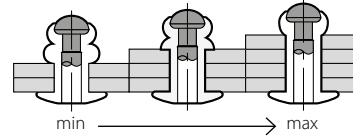

Q-MULTIGRIP STANDARD

Body: **Aluminium**
Stem: **Stainless Steel A2**
Extra large head

Hülse: **Aluminium**
Dorn: **Edelstahl A2**
Extra Großkopf

Cuerpo: **Aluminio**
Vástago: **Inox A2**
Remache cabeza extra ancha

D1	L	 min - max		D2	k max.	dm ref.	p min.	 [N]	 [N]	code
mm	mm	mm	mm	mm	mm	mm	mm	[N]	[N]	
4.8	10.0	1.6 - 6.4	4.9 - 5.0	16.0	1.8	2.63	28	1700	1200	15AX34810
	12.0	4.0 - 9.5								15AX34812
	15.0	4.8 - 11.0								15AX34815
	17.0	6.4 - 12.7								15AX34817
	20.0	10.0 - 16.0								15AX34820
24.0	12.7 - 19.5								15AX34824	

Body: **Aluminium**
Stem: **Stainless Steel A2**
Countersunk head

Hülse: **Aluminium**
Dorn: **Edelstahl A2**
Senkkopf

Cuerpo: **Aluminio**
Vástago: **Inox A2**
Remache avellanada

D1	L	 min - max		D2	k max.	dm ref.	p min.	 [N]	 [N]	code
mm	mm	mm	mm	mm	mm	mm	mm	[N]	[N]	
3.2	8.0	1.5 - 5.0	3.3 - 3.4	6.0	1.0	1.75	26	700	500	15AX43208
	9.5	2.4 - 6.3								15AX43209
	12.5	4.0 - 7.9								15AX43212
4.0	9.5	2.8 - 6.8	4.1 - 4.2	7.5	1.3	2.15	27	1200	850	15AX44009
	11.0	3.0 - 8.0								15AX44011
	12.5	4.0 - 9.5								15AX44012
	17.0	6.4 - 12.7								15AX44017
4.8	10.0	1.6 - 5.0	4.9 - 5.0	9.0	1.5	2.63	28	2230	1690	15AX44810
	12.0	3.2 - 7.9								15AX44812
	15.0	6.0 - 11.0								15AX44815
	17.0	6.4 - 12.7								15AX44816
	20.0	10.0 - 15.0								15AX44820