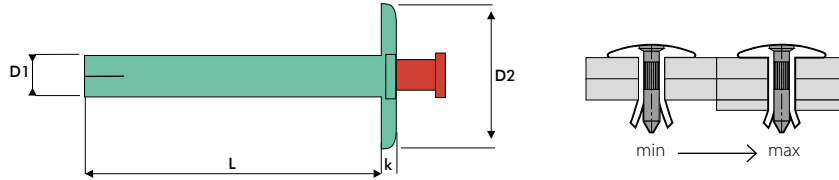

# Q-HAMMERDRIVE

Body: **Aluminium**  
Stem: **Stainless Steel A2**  
Extra large head

Hülse: **Aluminium**  
Dorn: **Edelstahl A2**  
Extra Großkopf

Cuerpo: **Aluminio**  
Vástago: **Inox A2**  
Remache cabeza extra ancha

D1	L	 min - max	 mm	D2	k max.	dm ref.	p min.	 [N]	 [N]	code
	mm	mm	mm	mm	mm	mm	mm	[N]	[N]	
<b>4.8</b>	<b>9.0</b>	4.5 - 7.5	5.3	<b>16.0</b>	2.6	N/A	N/A	2900	3200	<b>55AX34809</b>
	<b>11.0</b>	6.5 - 9.0								<b>55AX34811</b>
	<b>16.0</b>	11.5 - 13.0								<b>55AX34816</b>
	<b>20.0</b>	15.5 - 17.0								<b>55AX34820</b>
	<b>25.0</b>	20.5 - 22.0								<b>55AX34825</b>
	<b>30.0</b>	25.5 - 27.0								<b>55AX34830</b>
	<b>35.0</b>	30.5 - 32.0								<b>55AX34835</b>
	<b>40.0</b>	35.5 - 37.0								<b>55AX34840</b>
	<b>45.0</b>	40.5 - 42.0								<b>55AX34845</b>
	<b>50.0</b>	45.5 - 47.0								<b>55AX34850</b>