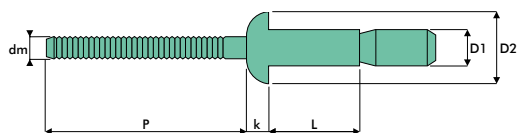

Body: **Aluminium**  
Stem: **Aluminium**  
Dome head

Hülse: **Aluminium**  
Dorn: **Aluminium**  
Flachrundkopf

Cuerpo: **Aluminio**  
Vástago: **Aluminio**  
Remache alomada

D	L	 min - max	 mm	dk	k	dm	p	 [N]	 [N]	code
	mm	mm	mm	mm	mm	mm	mm			
4.8	10.0	1.6 - 6.4	4.9 - 5.1	9.5	2.2	3.1	27	2000	2400	65AA14810
	14.0	1.6 - 11.1								65AA14814
6.4	14.0	2.0 - 9.5	6.6 - 6.9	12.7	3.0	4.1	28	3600	5600	65AA16414
	20.0	2.0 - 16.0								65AA16420

Body: **Aluminium**  
Stem: **Aluminium**  
Countersunk head

Hülse: **Aluminium**  
Dorn: **Aluminium**  
Senkkopf

Cuerpo: **Aluminio**  
Vástago: **Aluminio**  
Remache avellanada

D	L	 min - max	 mm	dk	k	dm	p	 [N]	 [N]	code
	mm	mm	mm	mm	mm	mm	mm			
4.8	12.0	3.5 - 8.0	4.9 - 5.1	8.8	1.8	3.1	27	2000	2400	65AA44812
	16.0	3.5 - 12.5								65AA44816
6.4	16.0	5.0 - 11.1	6.6 - 6.9	10.6	2.0	4.1	28	3600	5600	65AA46416
	22.0	5.0 - 17.5								65AA46422