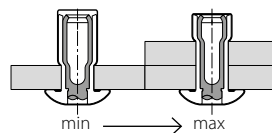

Body: **Aluminium**  
Stem: **Aluminium**  
Dome head

Hülse: **Aluminium**  
Dorn: **Aluminium**  
Flachrundkopf

Cuerpo: **Aluminio**  
Vástago: **Aluminio**  
Remache alomada

D	L	 min - max	 mm	dk	k	dm	p	 [N]	 [N]	code
	mm	mm	mm	mm	mm	mm	mm			
4.8	10.0	1.6 - 6.4	4.9 - 5.1	9.5	2.2	3.1	27	2000	2400	65AA14810
	14.0	1.6 - 11.1								65AA14814
6.4	14.0	2.0 - 9.5	6.6 - 6.9	12.7	3.0	4.1	28	3600	5600	65AA16414
	20.0	2.0 - 16.0								65AA16420

Body: **Aluminium**  
Stem: **Aluminium**  
Countersunk head

Hülse: **Aluminium**  
Dorn: **Aluminium**  
Senkkopf

Cuerpo: **Aluminio**  
Vástago: **Aluminio**  
Remache avellanada

D	L	 min - max	 mm	dk	k	dm	p	 [N]	 [N]	code
	mm	mm	mm	mm	mm	mm	mm			
4.8	12.0	3.5 - 8.0	4.9 - 5.1	8.8	1.8	3.1	27	2000	2400	65AA44812
	16.0	3.5 - 12.5								65AA44816
6.4	16.0	5.0 - 11.1	6.6 - 6.9	10.6	2.0	4.1	28	3600	5600	65AA46416
	22.0	5.0 - 17.5								65AA46422