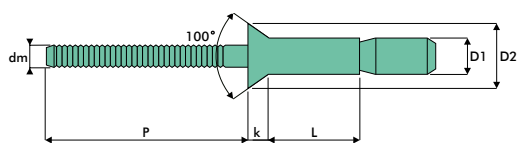

Body: **Aluminium**  
Stem: **Aluminium**  
Dome head

Hülse: **Aluminium**  
Dorn: **Aluminium**  
Flachrundkopf

Cuerpo: **Aluminio**  
Vástago: **Aluminio**  
Remache alomada

D	L	 min - max	 mm	dk	k	dm	p	 [N]	 [N]	code
	mm	mm	mm	mm	mm	mm	mm			
4.8	10.0	1.6 - 6.4	4.9 - 5.1	9.5	2.2	3.1	27	2000	2400	65AA14810
	14.0	1.6 - 11.1								65AA14814
6.4	14.0	2.0 - 9.5	6.6 - 6.9	12.7	3.0	4.1	28	3600	5600	65AA16414
	20.0	2.0 - 16.0								65AA16420

Body: **Aluminium**  
Stem: **Aluminium**  
Countersunk head

Hülse: **Aluminium**  
Dorn: **Aluminium**  
Senkkopf

Cuerpo: **Aluminio**  
Vástago: **Aluminio**  
Remache avellanada

D	L	 min - max	 mm	dk	k	dm	p	 [N]	 [N]	code
	mm	mm	mm	mm	mm	mm	mm			
4.8	12.0	3.5 - 8.0	4.9 - 5.1	8.8	1.8	3.1	27	2000	2400	65AA44812
	16.0	3.5 - 12.5								65AA44816
6.4	16.0	5.0 - 11.1	6.6 - 6.9	10.6	2.0	4.1	28	3600	5600	65AA46416
	22.0	5.0 - 17.5								65AA46422