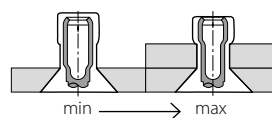

Body: **Aluminium**  
Stem: **Aluminium**  
Dome head

Hülse: **Aluminium**  
Dorn: **Aluminium**  
Flachrundkopf

Cuerpo: **Aluminio**  
Vástago: **Aluminio**  
Remache alomada

D	L	 min - max	 mm	dk	k	dm	p	 [N]	 [N]	code
	mm	mm	mm	mm	mm	mm	mm			
4.8	10.0	1.6 - 6.4	4.9 - 5.1	9.5	2.2	3.1	27	2000	2400	65AA14810
	14.0	1.6 - 11.1								65AA14814
6.4	14.0	2.0 - 9.5	6.6 - 6.9	12.7	3.0	4.1	28	3600	5600	65AA16414
	20.0	2.0 - 16.0								65AA16420

Body: **Aluminium**  
Stem: **Aluminium**  
Countersunk head

Hülse: **Aluminium**  
Dorn: **Aluminium**  
Senkkopf

Cuerpo: **Aluminio**  
Vástago: **Aluminio**  
Remache avellanada

D	L	 min - max	 mm	dk	k	dm	p	 [N]	 [N]	code
	mm	mm	mm	mm	mm	mm	mm			
4.8	12.0	3.5 - 8.0	4.9 - 5.1	8.8	1.8	3.1	27	2000	2400	65AA44812
	16.0	3.5 - 12.5								65AA44816
6.4	16.0	5.0 - 11.1	6.6 - 6.9	10.6	2.0	4.1	28	3600	5600	65AA46416
	22.0	5.0 - 17.5								65AA46422